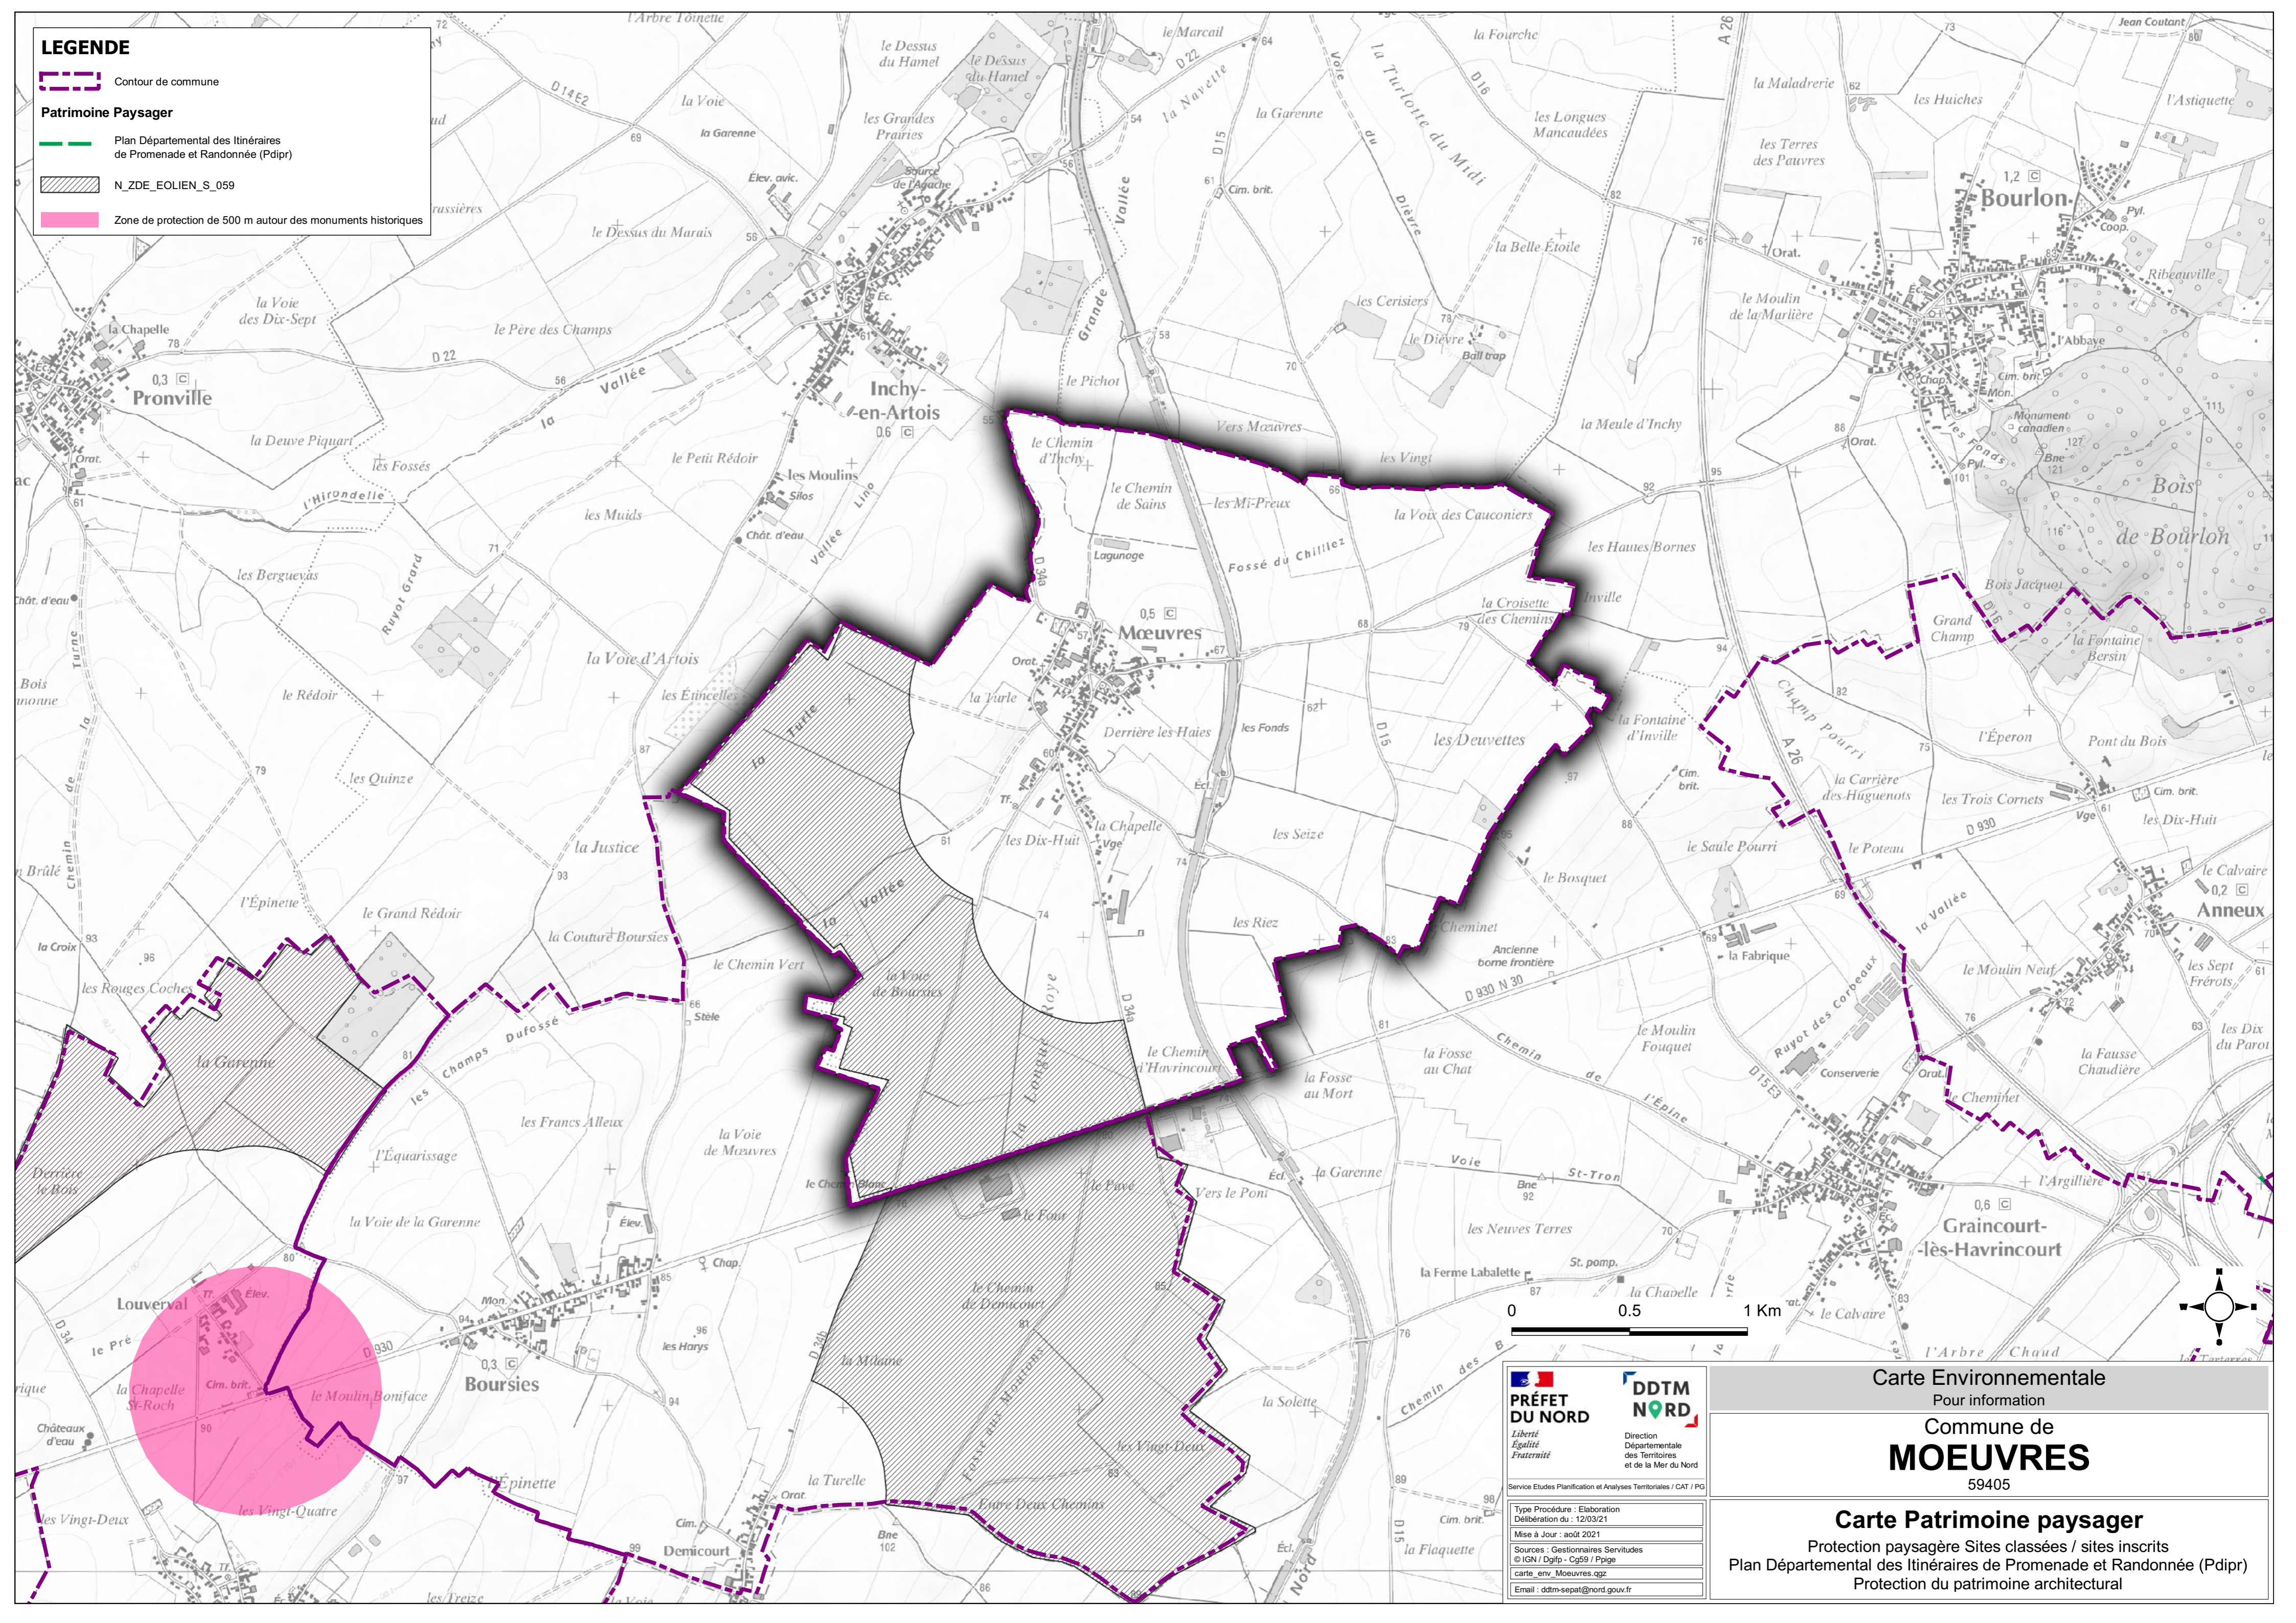

**LEGENDE**

-  Contour de commune
- Patrimoine Paysager**
-  Plan Départemental des Itinéraires de Promenade et Randonnée (Pdipr)
-  N\_ZDE\_EOLIEN\_S\_059
-  Zone de protection de 500 m autour des monuments historiques

**PRÉFET DU NORD**  
Liberté  
Égalité  
Fraternité

**DDTM NORD**  
Direction  
Départementale  
des Territoires  
et de la Mer du Nord

Service Etudes Planification et Analyses Territoriales / CAT / PG

Type Procédure : Elaboration  
Délibération du : 12/03/21  
Mise à Jour : août 2021

Sources : Gestionnaires Servitudes  
© IGN / Dgfp - Cg59 / Ppage  
carte\_env\_Moeuvres.ggz  
Email : ddtm-sepat@nord.gouv.fr

Carte Environnementale  
Pour information

Commune de  
**MOEVRES**  
59405

**Carte Patrimoine paysager**  
Protection paysagère Sites classées / sites inscrits  
Plan Départemental des Itinéraires de Promenade et Randonnée (Pdipr)  
Protection du patrimoine architectural